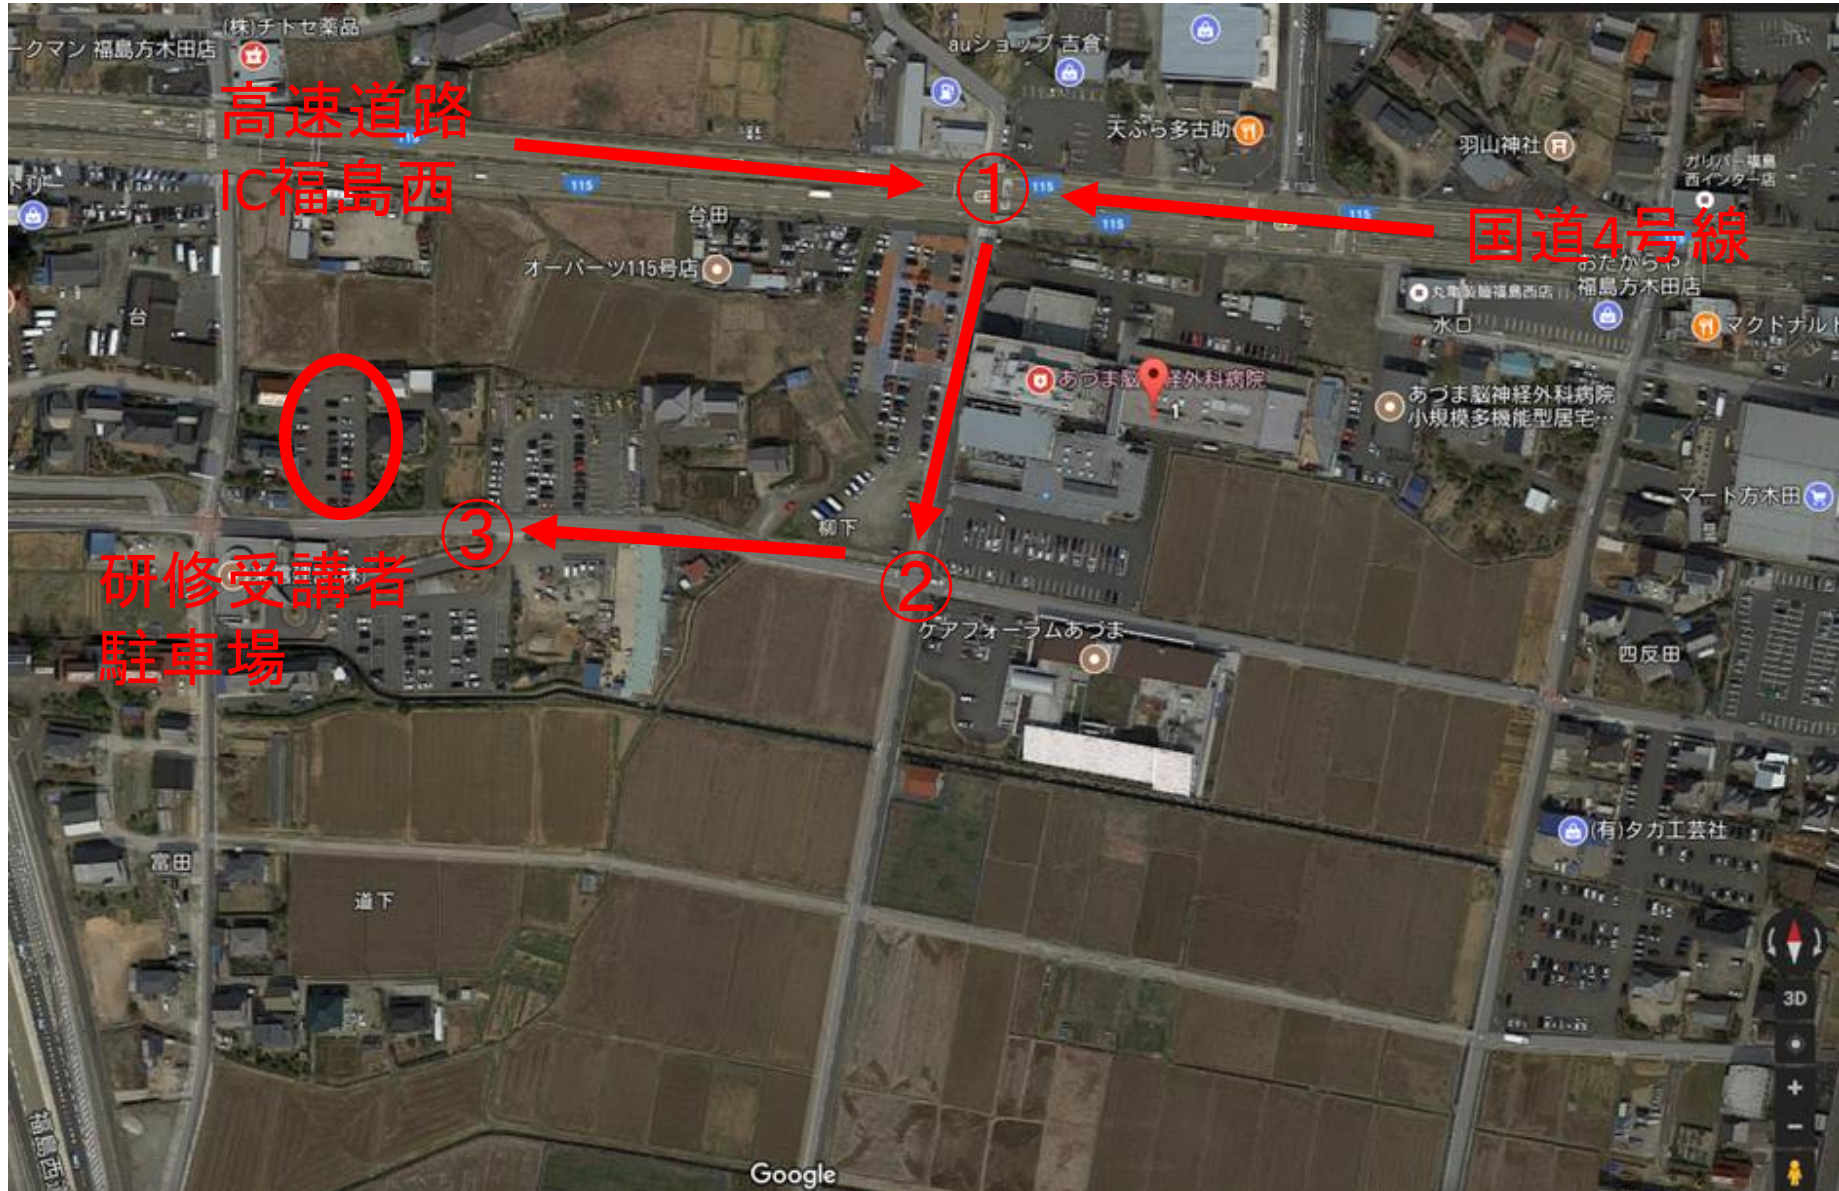

駐車場のご案内

- ①「高速道路IC福島西」方面から
左側に「ガソリンスタンド」「au」がある交差点を右折する

①「国道4号線方面」から

右側に「ガソリンスタンド」「au」がある交差点を左折する

②「高速道路IC福島西」方面から右折、
「国道4号線」方面から左折後、一つ目の十字路を右折する。

③右側に研修受講者駐車場があります。

救急外来入り口のご案内